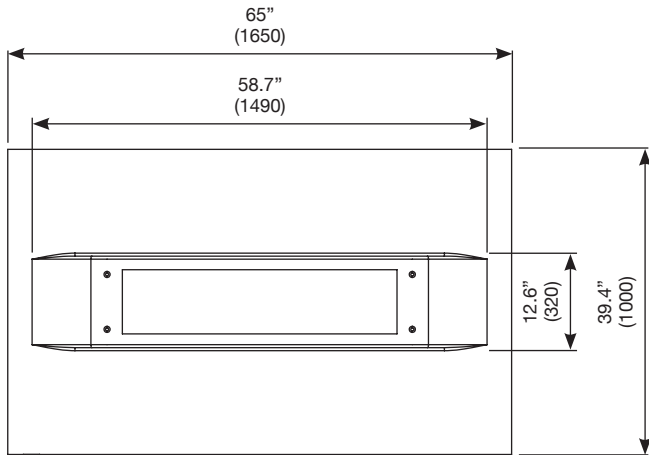

DIMENSIONS

Top View